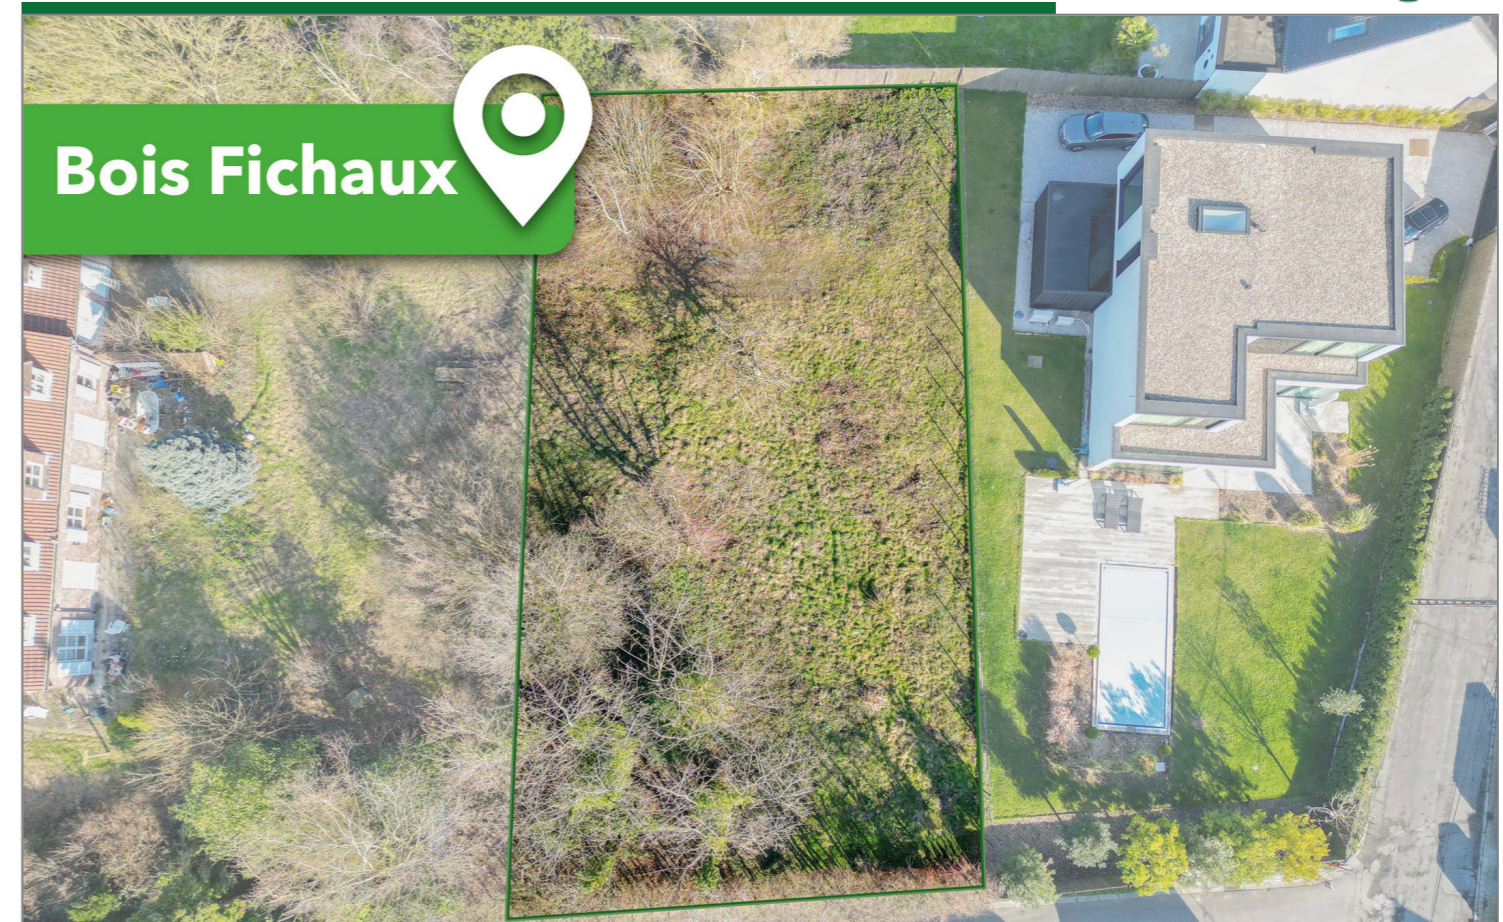

Terrain à Bâtir Mouscron

Rue du Gibet
Référence 7604429
T - 275 000€

056/34.00.04
www.dlgroupe.com
info@cabinet056.be

Agence immobilière 056
Rue de Menin, 400
7700 Mouscron

056/34.00.04
www.dlgroupe.com
info@cabinet056.be

www.instagram.com/dlgroupe/

www.facebook.com/agence.056

Chambre(s) à coucher

Salle(s) de bain/eau

Surface habitable

Type de chauffage

Jardin & surface

Surface Terrain

Nbr de parking(s)

Nbr de garage(s)

Revenu cadastral

Terrain à bâtir de 1.000m² au Bois Fichaux !

Découvrez ce terrain à bâtir de 1000m² au Bois Fichaux ! 21,7m de façade 46,75 de profondeur Possibilité de construire une villa 4 façades ! Bien rare sur le marché ! Publicité à caractère non contractuel et ne constituant pas une offre. Les propriétaires se réservent le droit de décision, d'acceptation ou non sur toute(s) offre(s) soumise(s) pour leur bien.