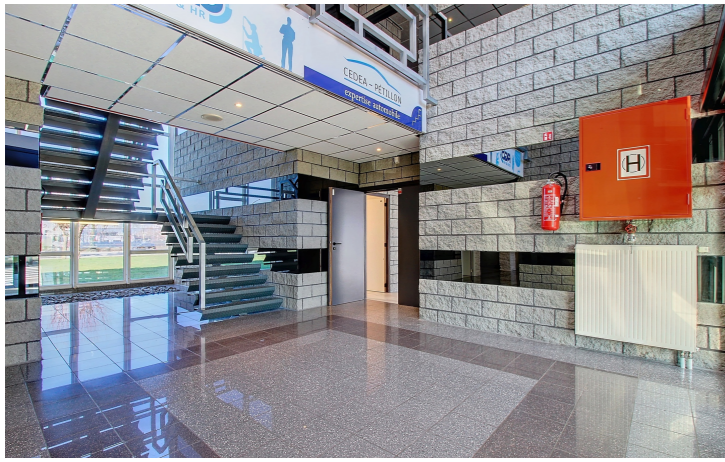

Chambre(s) à coucher

Salle(s) de bain/eau

Surface habitable
310m²

Type de chauffage

Jardin & surface

Anne de Constr.

Surface Terrain
310m²

Nbr de parking(s)

Nbr de garage(s)

Revenu cadastral
3636€

Bureaux de ± 310 m² situé en zone industrielle

Bureaux de ± 310 m² situé en zone industrielle Description : Idéalement situé dans une zone industrielle, cet immeuble de bureaux offre de nombreux espaces fonctionnels et des équipements adaptés aux besoins professionnels. L'entrée se fait par un **hall d'entrée sécurisé commun** donnant accès aux différents espaces. Le bâtiment comprend une **cuisine**, un **local technique**, des **blocs sanitaires séparés (hommes/femmes)**, ainsi que **10 espaces de travail** (bureaux, salles de réunion, etc.). Un **espace de stockage** est également disponible, avec un accès latéral au bâtiment facilitant la logistique. À l'extérieur, le bien dispose de **10 places de parking privatives**, ainsi qu'un **parking libre** à proximité. **Caractéristiques :** Compteurs séparés, châssis PVC double vitrage, chauffage central au gaz + air conditionné, excellente accessibilité en zone industrielle. **Points forts :** Bureaux lumineux et fonctionnels, nombreuses places de stationnement, emplacement stratégique, espaces de travail polyvalents et bien équipés. **Plus d'infos sur notre site Internet :** www.dlgroupe.com Publicité à caractère non contractuel et ne constituant pas une offre. Les propriétaires se réservent le droit de décision, d'acceptation ou non sur toute(s) offre(s) soumise(s) pour leur bien.