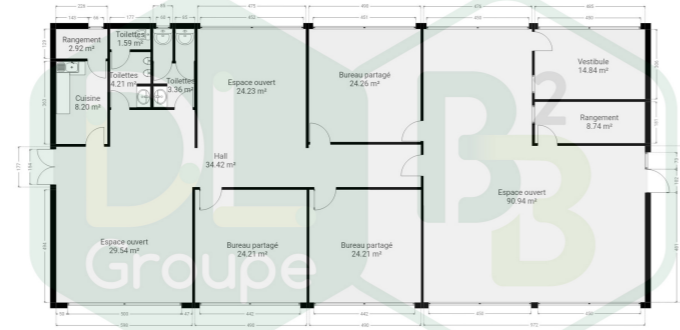

Chambre(s) à coucher

Salle(s) de bain/eau

Surface habitable
310m²

Type de chauffage

Jardin & surface

Anne de Constr.

Surface Terrain
310m²

Nbr de parking(s)

Nbr de garage(s)

Revenu cadastral
3636€

Bureaux de ± 310 m² situé en zone industrielle

Bureaux de ± 310 m² situé en zone industrielle Description : Idéalement situé dans une zone industrielle, cet immeuble de bureaux offre de nombreux espaces fonctionnels et des équipements adaptés aux besoins professionnels. L'entrée se fait par un **hall d'entrée sécurisé commun** donnant accès aux différents espaces. Le bâtiment comprend une **cuisine**, un **local technique**, des **blocs sanitaires séparés (hommes/femmes)**, ainsi que **10 espaces de travail** (bureaux, salles de réunion, etc.). Un **espace de stockage** est également disponible, avec un accès latéral au bâtiment facilitant la logistique. À l'extérieur, le bien dispose de **10 places de parking privatives**, ainsi qu'un **parking libre** à proximité. **Caractéristiques :** Compteurs séparés, châssis PVC double vitrage, chauffage central au gaz + air conditionné, excellente accessibilité en zone industrielle. **Points forts :** Bureaux lumineux et fonctionnels, nombreuses places de stationnement, emplacement stratégique, espaces de travail polyvalents et bien équipés. **Plus d'infos sur notre site Internet :** www.dlgroupe.com Publicité à caractère non contractuel et ne constituant pas une offre. Les propriétaires se réservent le droit de décision, d'acceptation ou non sur toute(s) offre(s) soumise(s) pour leur bien.