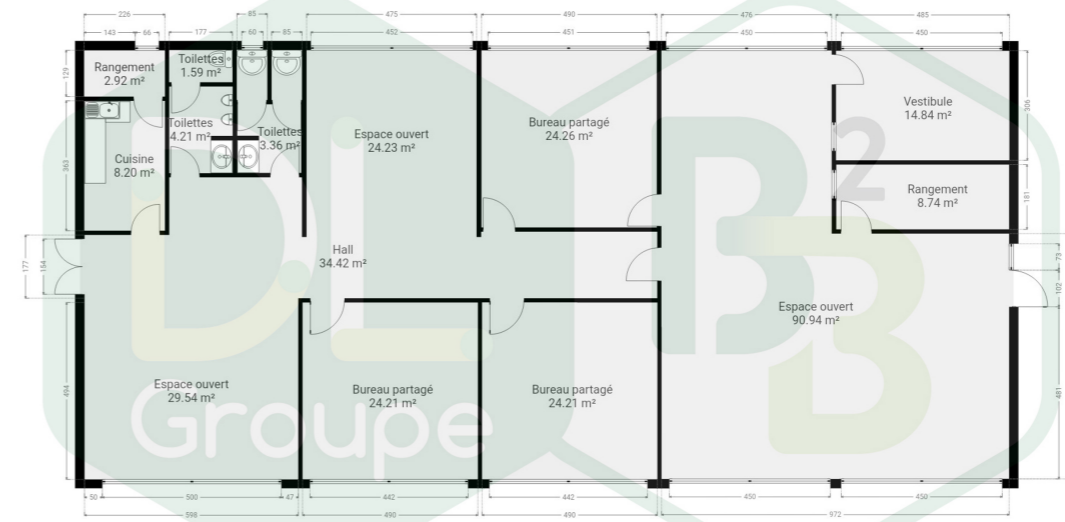

Chambre(s) à coucher

Salle(s) de bain/eau

Surface habitable
310m²

Type de chauffage

Jardin & surface

Anne de Constr.

Surface Terrain
310m²

Nbr de parking(s)

Nbr de garage(s)

Revenu cadastral
3636€

Bureaux de ± 310 m² situé en zone industrielle

Bureaux de ± 310 m² situé en zone industrielle Description : Idéalement situé dans une zone industrielle, cet immeuble de bureaux offre de nombreux espaces fonctionnels et des équipements adaptés aux besoins professionnels. L'entrée se fait par un **hall d'entrée sécurisé commun** donnant accès aux différents espaces. Le bâtiment comprend une **cuisine**, un **local technique**, des **blocs sanitaires séparés (hommes/femmes)**, ainsi que **10 espaces de travail** (bureaux, salles de réunion, etc.). Un **espace de stockage** est également disponible, avec un accès latéral au bâtiment facilitant la logistique. À l'extérieur, le bien dispose de **10 places de parking privatives**, ainsi qu'un **parking libre** à proximité. **Caractéristiques :** Compteurs séparés, châssis PVC double vitrage, chauffage central au gaz + air conditionné, excellente accessibilité en zone industrielle. **Points forts :** Bureaux lumineux et fonctionnels, nombreuses places de stationnement, emplacement stratégique, espaces de travail polyvalents et bien équipés. **Plus d'infos sur notre site Internet :** www.dlgroupe.com Publicité à caractère non contractuel et ne constituant pas une offre. Les propriétaires se réservent le droit de décision, d'acceptation ou non sur toute(s) offre(s) soumise(s) pour leur bien.