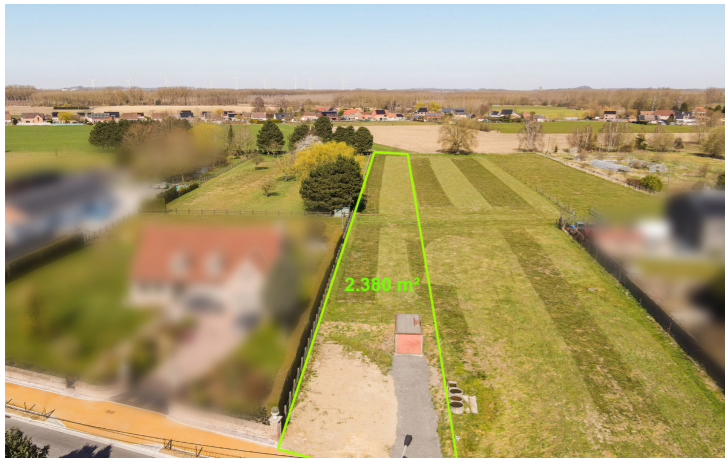

Chambre(s) à coucher	Salle(s) de bain/eau	Surface habitable	Type de chauffage	Jardin & surface
Anne de Constr.	Surface Terrain  2380m²	Nbr de parking(s)	Nbr de garage(s)	Revenu cadastral

Grand terrain à bâtir – 2.380 m² à Laplaigne

Grand terrain à bâtir – 2.380 m² à Laplaigne Vous recherchez un terrain spacieux pour votre projet ? Découvrez ce **terrain tout en longueur de 2 632 m²**, offrant un **cadre paisible** tout en étant proche de toutes les commodités. **Dimensions** : Profondeur : 203 m Largeur : 14 m **Emplacement idéal** : Situé dans un environnement calme, ce terrain bénéficie d'un **accès rapide aux services et infrastructures** locales, tout en préservant un cadre de vie agréable. **Plus d'infos sur notre site Internet** : www.dlgroupe.com Publicité à caractère non contractuel et ne constituant pas une offre. Les propriétaires se réservent le droit de décision, d'acceptation ou non sur toute(s) offre(s) soumise(s) pour leur bien.