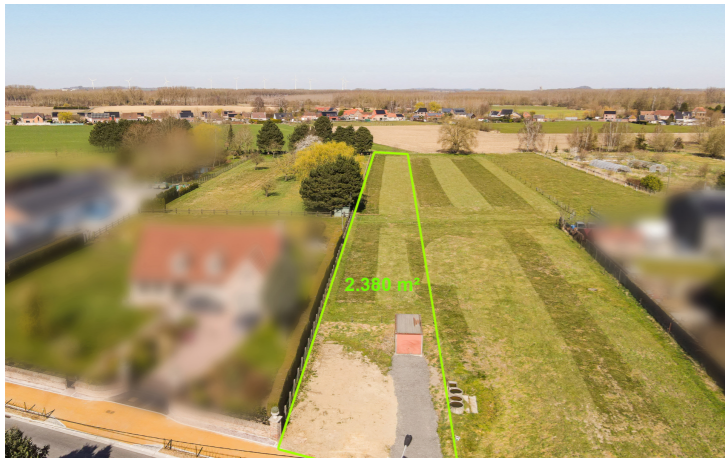

Chambre(s) à coucher	Salle(s) de bain/eau	Surface habitable	Type de chauffage	Jardin & surface
Anne de Constr.	Surface Terrain  2754m²	Nbr de parking(s)	Nbr de garage(s)	Revenu cadastral

Grand terrain à bâtir – 2.754 m² à Laplaigne

Grand terrain à bâtir – 2.754 m² à Laplaigne Vous recherchez un terrain spacieux pour votre projet ? Découvrez ce **terrain tout en longueur de 2 632 m²**, offrant un **cadre paisible** tout en étant proche de toutes les commodités. **Dimensions** : Profondeur : 203 m **Largeur** : 14 m **Emplacement idéal** : Situé dans un environnement calme, ce terrain bénéficie d'un **accès rapide aux services et infrastructures** locales, tout en préservant un cadre de vie agréable. **Plus d'infos sur notre site Internet** : www.dlgroupe.com Publicité à caractère non contractuel et ne constituant pas une offre. Les propriétaires se réservent le droit de décision, d'acceptation ou non sur toute(s) offre(s) soumise(s) pour leur bien.