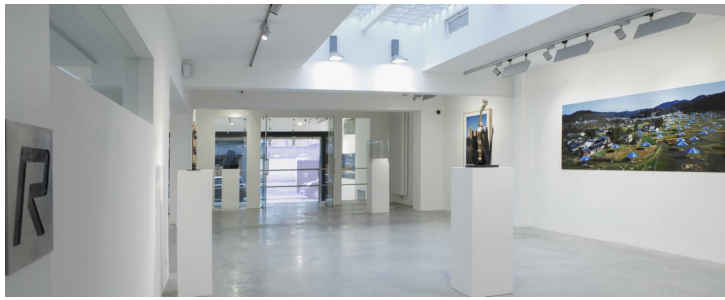

Chambre(s) à coucher	Salle(s) de bain/eau	Surface habitable 300m²	Type de chauffage	Jardin & surface
Anne de Constr.	Surface Terrain	Nbr de parking(s)	Nbr de garage(s)	Revenu cadastral

Magnifique surface de 300 m² en plein centre-ville ! Disponibilité à convenir.

Contact: Gabin Rufin - 0472/13.02.17B2B by DL GroupeSuperbe surface de 300 m² dans Tournai intra-muros, Surface commerciale impeccable, matériaux de qualité, Actuellement exploitée en galerie d'Art, cet espace mêle luminosité et raffinement en plein coeur de Tournai. Cuisine full équipée comprenant taques au gaz, réfrigérateur, lave-vaisselle, steamer, four, micro ondes, **Caractéristiques** : Surface utile : 300 m² Chauffage au gaz, Belle surface vitrée. Charges: Provision mensuelle de 300,00 € pour le précompte immobilier.