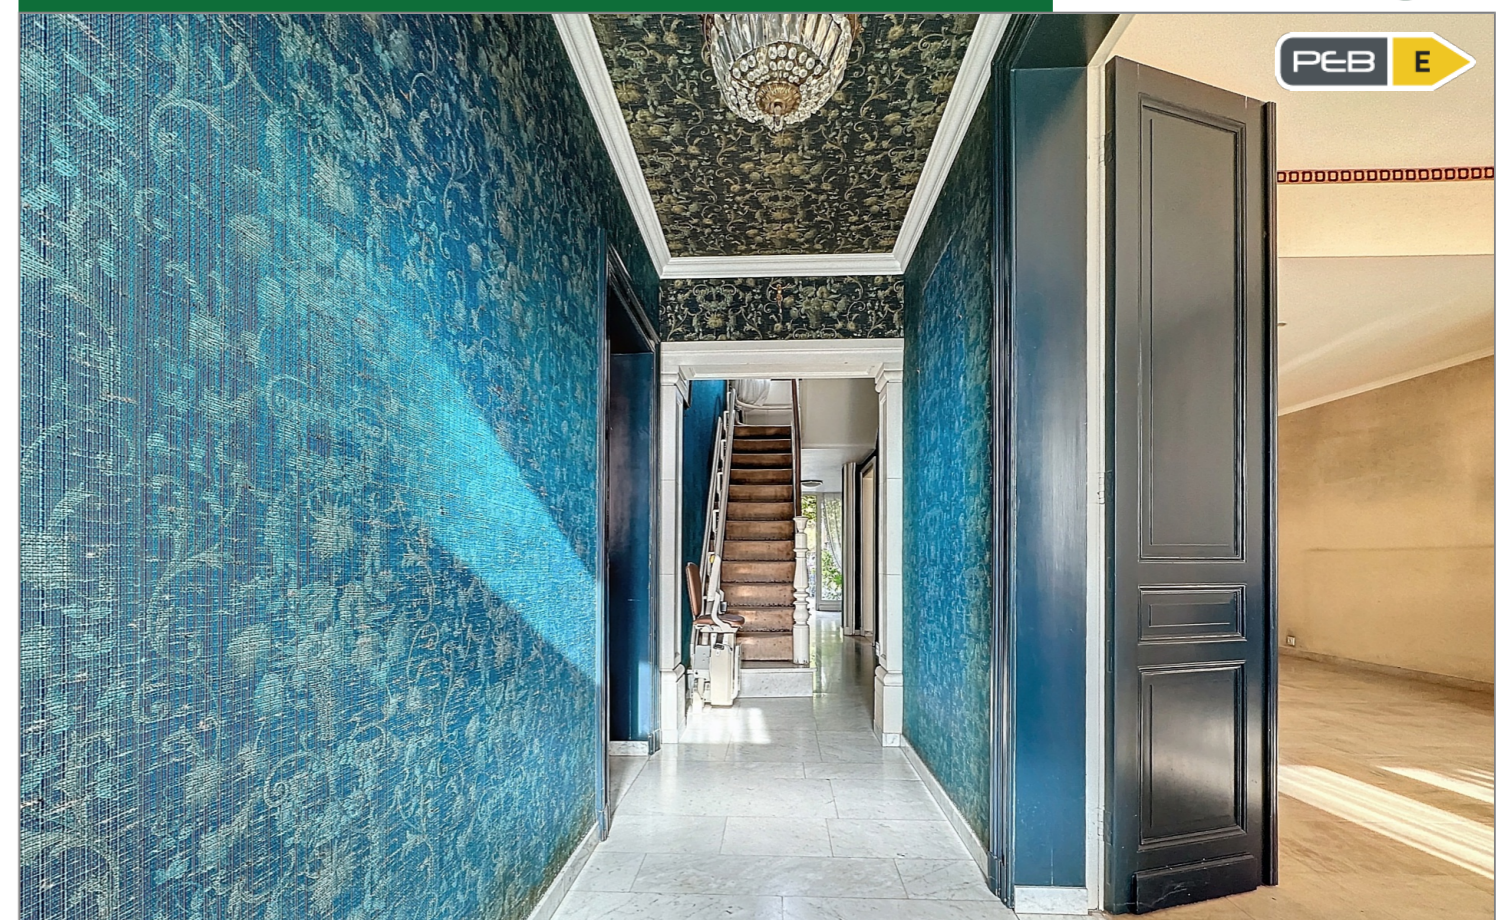

Agence immobilière 056
Rue de Menin, 400
7700 Mouscron

056/34.00.04
www.dlgroupe.com
info@cabinet056.be