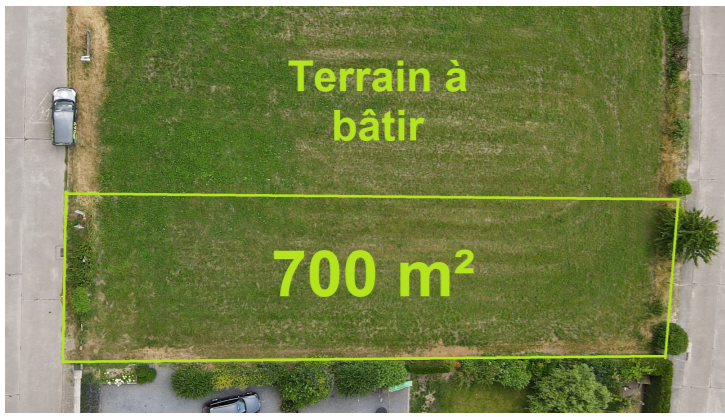

www.instagram.com/dlgroupe/

www.facebook.com/agence069

Chambre(s) à coucher	Salle(s) de bain/eau	Surface habitable	Type de chauffage	Jardin & surface
Anne de Constr.	Surface Terrain  700m²	Nbr de parking(s)	Nbr de garage(s)	Revenu cadastral  4€

Beau terrain à bâtir de 700 m² avec double accès avant et arrière

Terrain à bâtir de 700 m² ! Situé au calme, ce terrain bénéficie d'une très belle situation, proche de toutes les commodités. **Front à rue de 13 mètres Profondeur de 52 mètres** Son atout : **avoir deux accès devant et arrière !** Possibilité d'y construire un bien 4 façades. Transports en commun + écoles à proximité. Plus d'infos sur notre site Internet : www.dlgroupe.com Publicité à caractère non contractuel et ne constituant pas une offre. Les propriétaires se réservent le droit de décision, d'acceptation ou non sur toute(s) offre(s) soumise(s) pour leur bien.