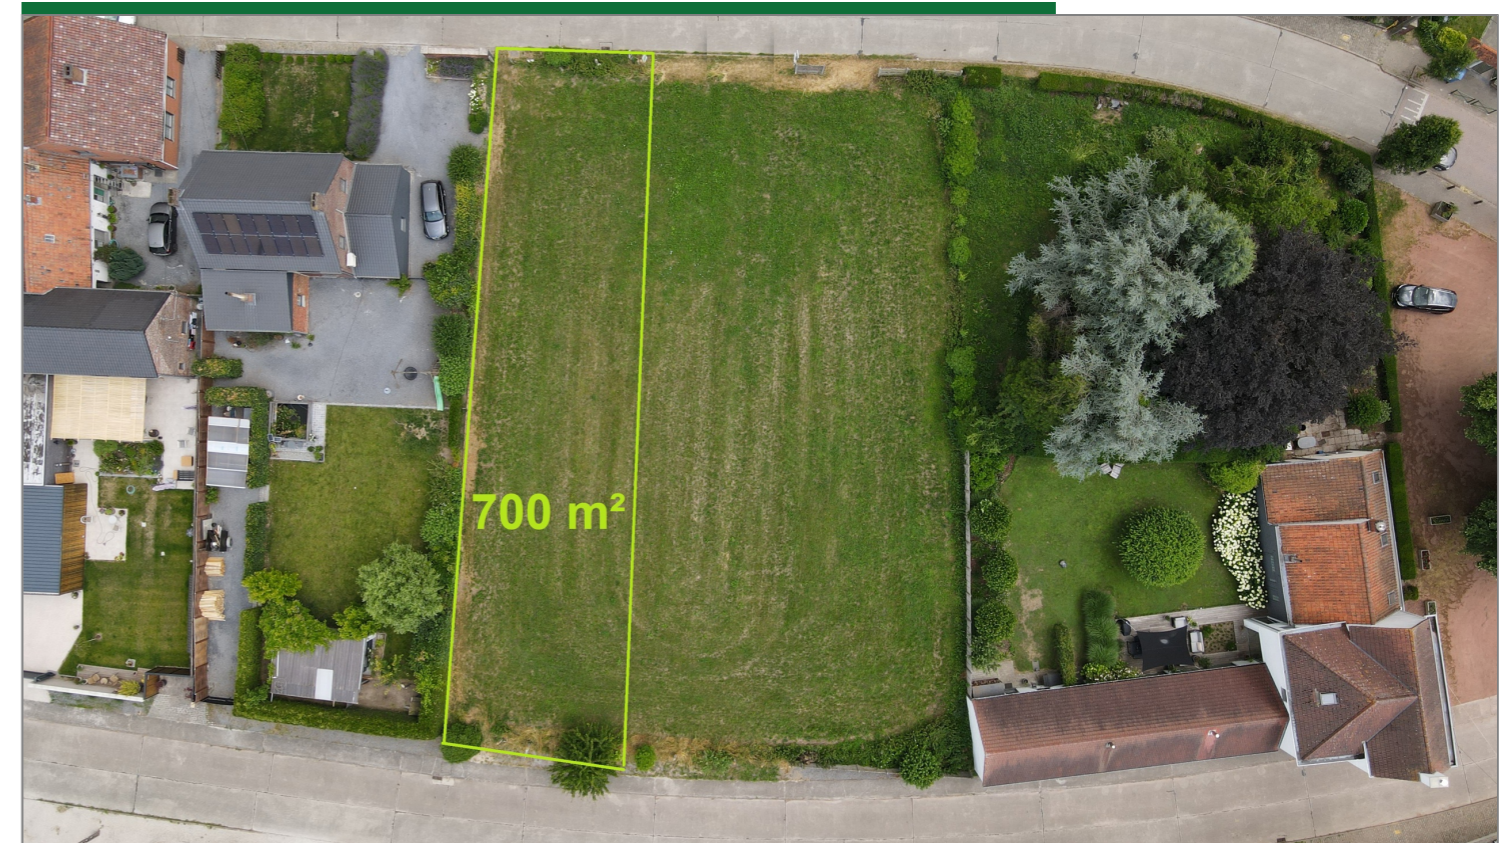

Terrain Brunehaut Wez-Velvain

Rue de l'Ecole,
Référence 6369418
T - 110 000€

069/66.56.56
www.dlgroupe.com
info@cabinet069.be

Agence immobilière 069
Boulevard du Roi Albert 44
7500 Tournai

069/66.56.56
www.dlgroupe.com
info@cabinet069.be

www.instagram.com/dlgroupe/

www.facebook.com/agence069

Chambre(s) à coucher	Salle(s) de bain/eau	Surface habitable	Type de chauffage	Jardin & surface
Anne de Constr.	Surface Terrain  700m²	Nbr de parking(s)	Nbr de garage(s)	Revenu cadastral  4€

Beau terrain à bâtir de 700 m² avec double accès avant et arrière

Terrain à bâtir de 700 m² ! Situé au calme, ce terrain bénéficie d'une très belle situation, proche de toutes les commodités. **Front à rue de 13 mètres Profondeur de 52 mètres** Son atout : **avoir deux accès devant et arrière !** Possibilité d'y construire un bien 4 façades. Transports en commun + écoles à proximité. Plus d'infos sur notre site Internet : www.dlgroupe.com Publicité à caractère non contractuel et ne constituant pas une offre. Les propriétaires se réservent le droit de décision, d'acceptation ou non sur toute(s) offre(s) soumise(s) pour leur bien.