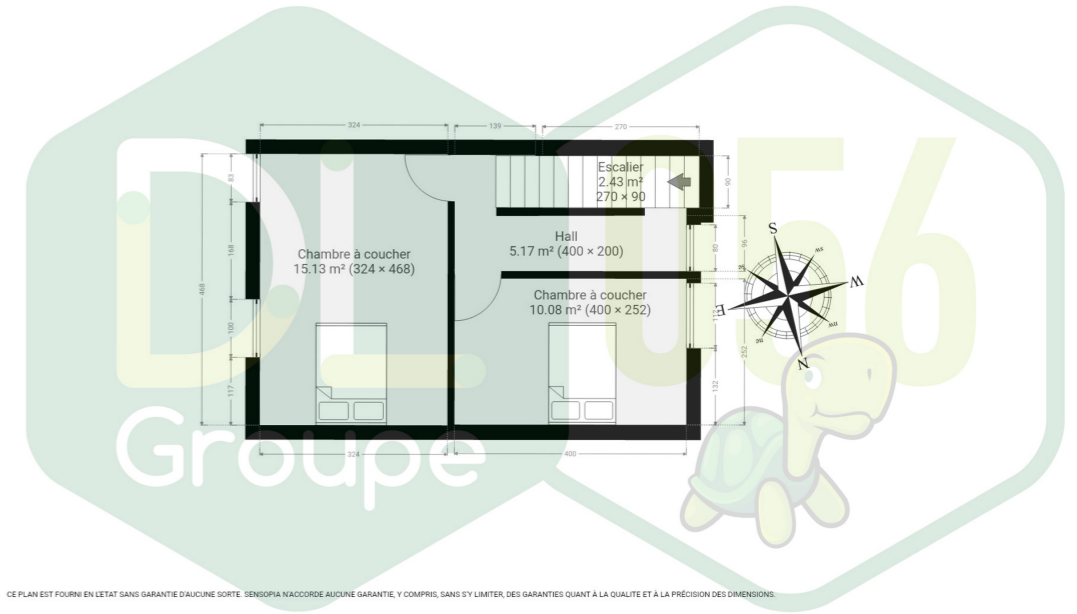

Maison avec 5 chambres à Luignè !

Au REZ : Accès directement à un lumineux séjour de 31m² (salon et salle à manger), extension habitable desservant une grande cuisine équipée (plaque de cuisson, hotte, four, évier, coin repas et rangements intégrés), une cave saine, une salle de bains composée d'une douche, d'un lavabo, une chambre à coucher de 9m², un WC. **Au 1er étage :** Hall de nuit desservant 2 chambres à coucher de 15m², 10m². **Au 2ème étage :** Hall de nuit desservant 2 chambres à coucher de 12m², 9m² avec un accès rangement dans les combles. **Extérieur :** Une terrasse couverte, un jardin clôturé. **Caractéristiques :** Maison d'habitation rénovée à Luignè, proche de toute commodités (écoles, transports en communs, commerces, ...), chauffage par radiateurs électriques, châssis en PVC double vitrage, carrelage intégral au REZ, parquet dans les chambres, électricité conforme jusqu'en 2043, tout à l'égout, IDEAL 1ER ACHAT ! PEB RÉALISÉ AVANT TRAVAUX ! Publicité à caractère non contractuel et ne constituant pas une offre. Les propriétaires se réservent le droit de décision, d'acceptation ou non sur toute(s) offre(s) soumise(s) pour leur bien.