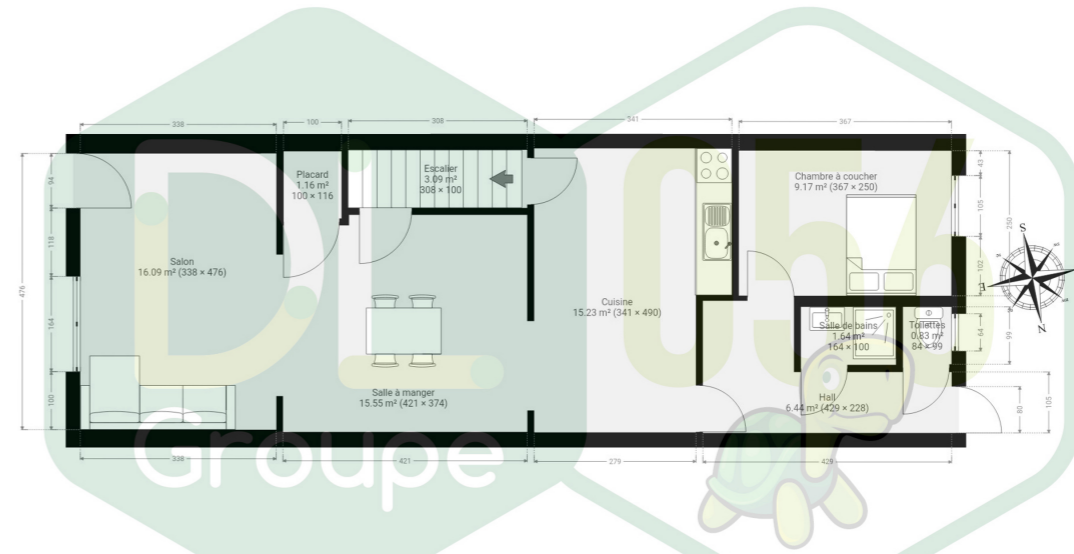

Maison avec 5 chambres à Luignè !

Au REZ : Accès directement à un lumineux séjour de 31m² (salon et salle à manger), extension habitable desservant une grande cuisine équipée (plaque de cuisson, hotte, four, évier, coin repas et rangements intégrés), une cave saine, une salle de bains composée d'une douche, d'un lavabo, une chambre à coucher de 9m², un WC. **Au 1er étage :** Hall de nuit desservant 2 chambres à coucher de 15m², 10m². **Au 2ème étage :** Hall de nuit desservant 2 chambres à coucher de 12m², 9m² avec un accès rangement dans les combles. **Extérieur :** Une terrasse couverte, un jardin clôturé. **Caractéristiques :** Maison d'habitation rénovée à Luignè, proche de toute commodités (écoles, transports en communs, commerces, ...), chauffage par radiateurs électriques, châssis en PVC double vitrage, carrelage intégral au REZ, parquet dans les chambres, électricité conforme jusqu'en 2043, tout à l'égout, IDEAL 1ER ACHAT ! PEB RÉALISÉ AVANT TRAVAUX ! Publicité à caractère non contractuel et ne constituant pas une offre. Les propriétaires se réservent le droit de décision, d'acceptation ou non sur toute(s) offre(s) soumise(s) pour leur bien.