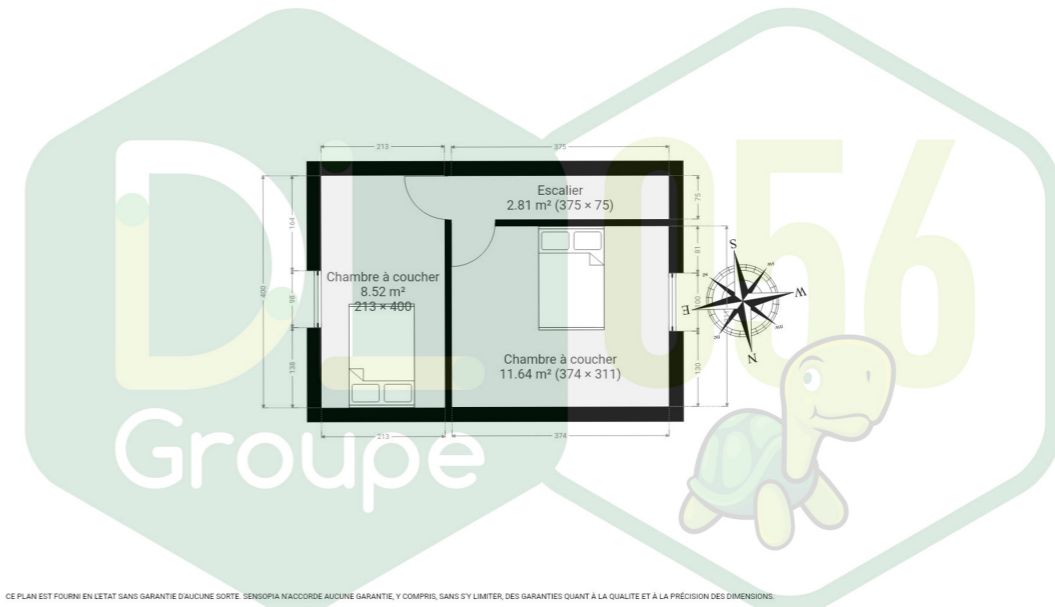

Maison avec 5 chambres à Luignè !

Au REZ : Accès directement à un lumineux séjour de 31m² (salon et salle à manger), extension habitable desservant une grande cuisine équipée (plaque de cuisson, hotte, four, évier, coin repas et rangements intégrés), une cave saine, une salle de bains composée d'une douche, d'un lavabo, une chambre à coucher de 9m², un WC. **Au 1er étage :** Hall de nuit desservant 2 chambres à coucher de 15m², 10m². **Au 2ème étage :** Hall de nuit desservant 2 chambres à coucher de 12m², 9m² avec un accès rangement dans les combles. **Extérieur :** Une terrasse couverte, un jardin clôturé. **Caractéristiques :** Maison d'habitation rénovée à Luignè, proche de toute commodités (écoles, transports en communs, commerces, ...), chauffage par radiateurs électriques, châssis en PVC double vitrage, carrelage intégral au REZ, parquet dans les chambres, électricité conforme jusqu'en 2043, tout à l'égout, IDEAL 1ER ACHAT ! PEB RÉALISÉ AVANT TRAVAUX ! Publicité à caractère non contractuel et ne constituant pas une offre. Les propriétaires se réservent le droit de décision, d'acceptation ou non sur toute(s) offre(s) soumise(s) pour leur bien.