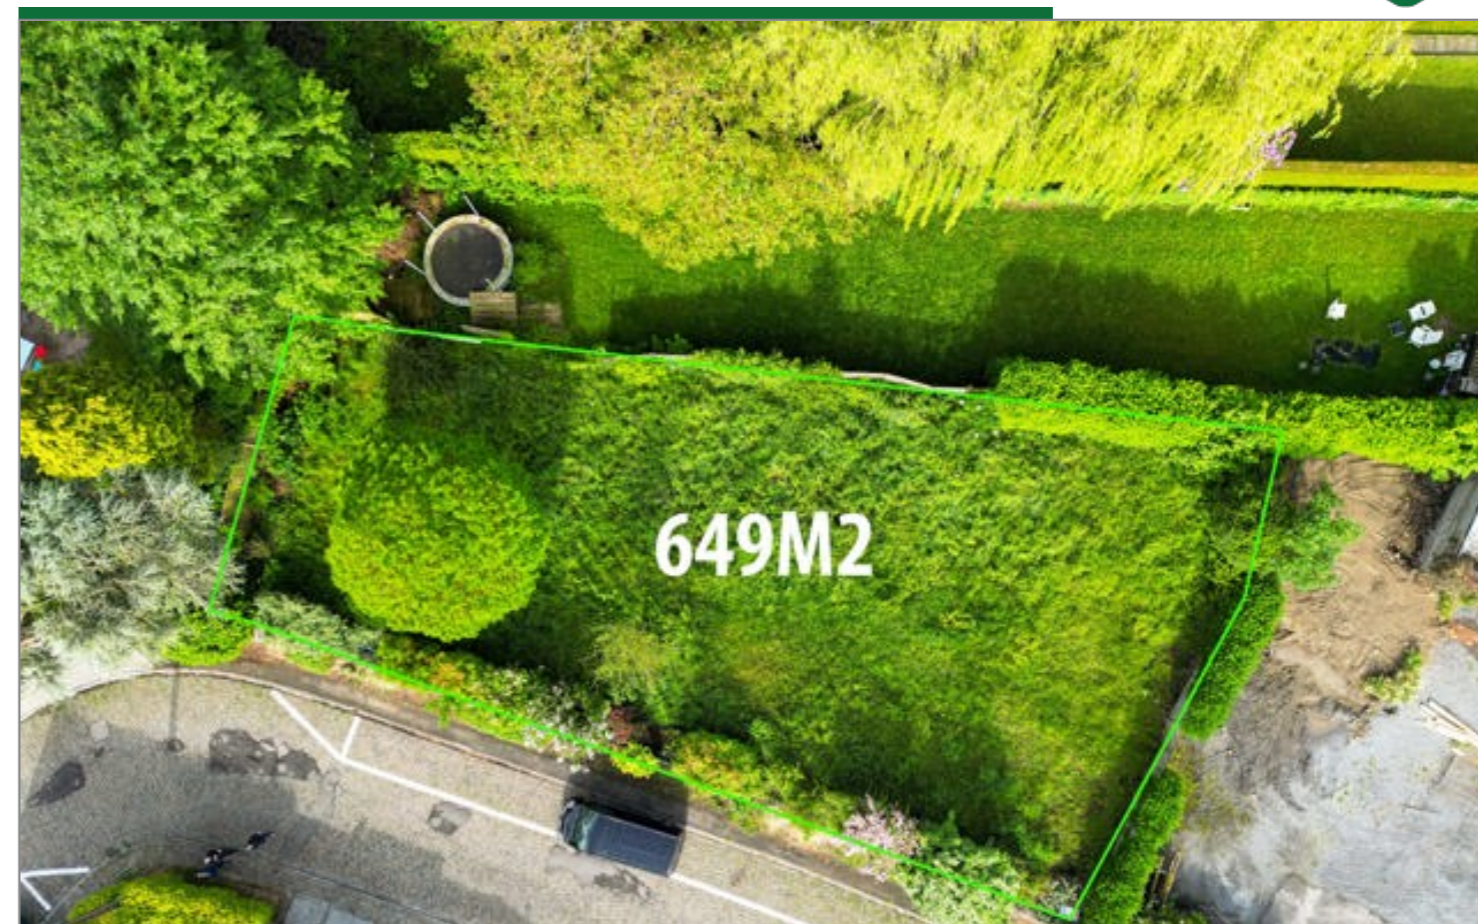

# Terrain à Bâtir Mouscron

Rue du Talus  
Référence Rue du Talus (Terrain)

T - 97 350€

056/34.00.04  
www.dlgroupe.com  
info@cabinet056.be

**Agence immobilière 056**  
Rue de Menin, 400  
7700 Mouscron

056/34.00.04  
www.dlgroupe.com  
info@cabinet056.be

## Terrain de 649m2 à Luigne pour une construction individuelle

Terrain à bâtir dans le secteur prisé de Luigne !Largueur du terrain : 17mProfondeur du terrain : 38mPrix au m2 : 150€/m2Publicité à caractère non contractuel et ne constituant pas une offre.Les propriétaires se réservent le droit de décision, d'acceptation ou non sur toute(s) offre(s) soumise(s) pour leur bien.