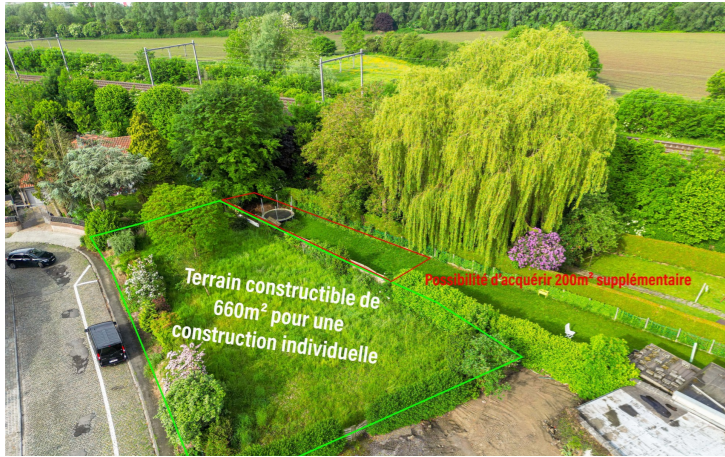

Chambre(s) à coucher	Salle(s) de bain/eau	Surface habitable	Type de chauffage	Jardin & surface
Anne de Constr.	Surface Terrain 660m²	Nbr de parking(s)	Nbr de garage(s)	Revenu cadastral

Terrain de +- 660 m2 à Luigne pour une construction individuelle

Terrain à bâtir dans le secteur prisé de Luigne ! **Largueur du terrain : 17,5m Profondeur du terrain : 38m Prix au m2 : 150€/m2 Possibilité d'acquies 200 m² adjacente à celle-ci pour 20.000€** Publicité à caractère non contractuel et ne constituant pas une offre. Les propriétaires se réservent le droit de décision, d'acceptation ou non sur toute(s) offre(s) soumise(s) pour leur bien.